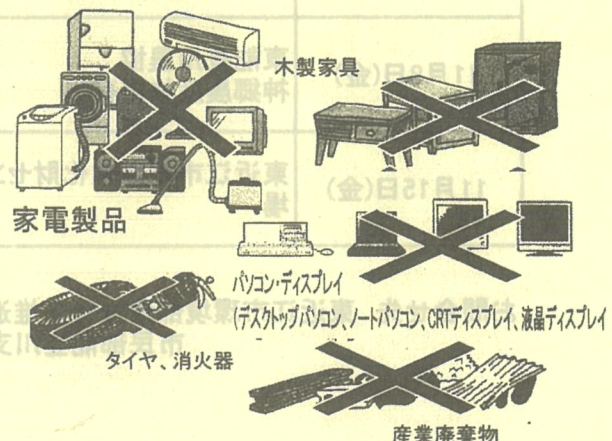

回収できるもの

①バイク・自転車

電動自転車はバッテリーを外してください。

②農機具(コンバイン、耕耘機、田植機、トラクターなど)

農機具は、燃料を抜き取ってから出してください。

③その他金属類 … ストーブ(コンセントから電源を取らないもの)、ブランコ、ポンプ、ガスコンロ、アンテナ、乳母車、トタン、衣装缶、米缶、金網、鉄パイプ、草刈り機、一輪車、リヤカー、湯沸し器、アルミサッシの枠、鉄・アルミ・銅製品、発電機、バッテリー、電気コード、アルミ製ホイール(タイヤ付可)など。
ただし、鉄製ホイールでタイヤ付のものは引取りできませんので注意してください。

回収できないもの

①家電製品

家電リサイクル法による4品目… テレビ(液晶、プラズマ含む)、エアコン(室外機含む)、冷蔵庫・冷凍庫、衣類乾燥機・洗濯機
家電製品全般… パソコン、ワープロ、ディスプレイ、プリンタ、オーディオ製品、ビデオデッキ、扇風機、炊飯器、電子レンジ、オーブン、ホットプレート、掃除機、ファンヒーター、電動ミシン、照明器具、電動工具、マッサージ機 など全ての家電

②その他回収できないもの

チャイルドシート、消火器、タイヤ、木製品、皮・布製品、業務用の粗大ごみ、産業廃棄物、ガラス製品、危険物 など

※ 処分方法は、「ごみの取り扱いについて(保存版)」「ごみ出しルールブック」などを参考にしてください。

ご注意ください!
法律の改正により、家電製品の引取りができなくなりました。

大型資源(金属製不燃粗大ごみ)回収を実施します

資源

※会場が分からない場合は事前に、対象自治会もしくは能登川支所まで問合せください。