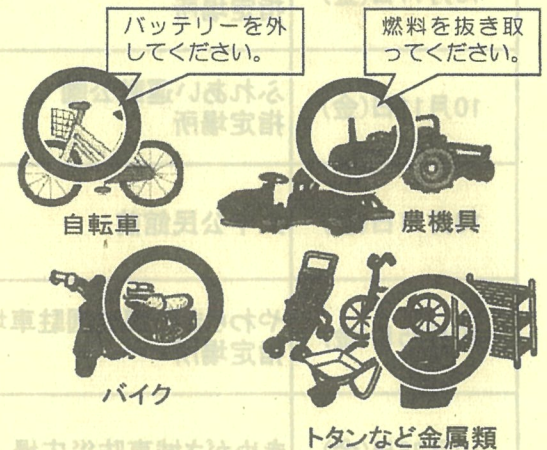

回収できるもの

①バイク・自転車

電動自転車はバッテリーを外してください。

②農機具(コンバイン、耕耘機、田植機、トラクターなど)

農機具は、燃料を抜き取ってから出してください。

③その他金属類 … ストーブ(コンセントから電源を取らないもの)、ブランコ、ポンプ、ガスコンロ、アンテナ、乳母車、トタン、衣装缶、米缶、金網、鉄パイプ、草刈り機、一輪車、リヤカー、湯沸し器、アルミサッシの枠、鉄・アルミ・銅製品、発電機、バッテリー、電気コード、アルミ製ホイール(タイヤ付可)など。
ただし、鉄製ホイールでタイヤ付のものは引取りできませんので注意してください。

回収できないもの

①家電製品

家電リサイクル法による4品目… テレビ(液晶、プラズマ含む)、エアコン(室外機含む)、冷蔵庫・冷凍庫、衣類乾燥機・洗濯機
家電製品全般… パソコン、ワープロ、ディスプレイ、プリンタ、オーディオ製品、ビデオデッキ、扇風機、炊飯器、電子レンジ、オーブン、ホットプレート、掃除機、ファンヒーター、電動ミシン、照明器具、電動工具、マッサージ機 など全ての家電

②その他回収できないもの

チャイルドシート、消火器、タイヤ、木製品、皮・布製品、業務用の粗大ごみ、産業廃棄物、ガラス製品、危険物 など

※ 処分方法は、「ごみの取り扱いについて(保存版)」「ごみ出しルールブック」などを参考にしてください。

ご注意ください!
法律の改正により、家電製品の引取りができなくなりました。

大型資源(金属製不燃粗大ごみ)回収を実施します

資源

※会場が分からない場合は事前に、対象自治会もしくは能登川支所まで問合せください。