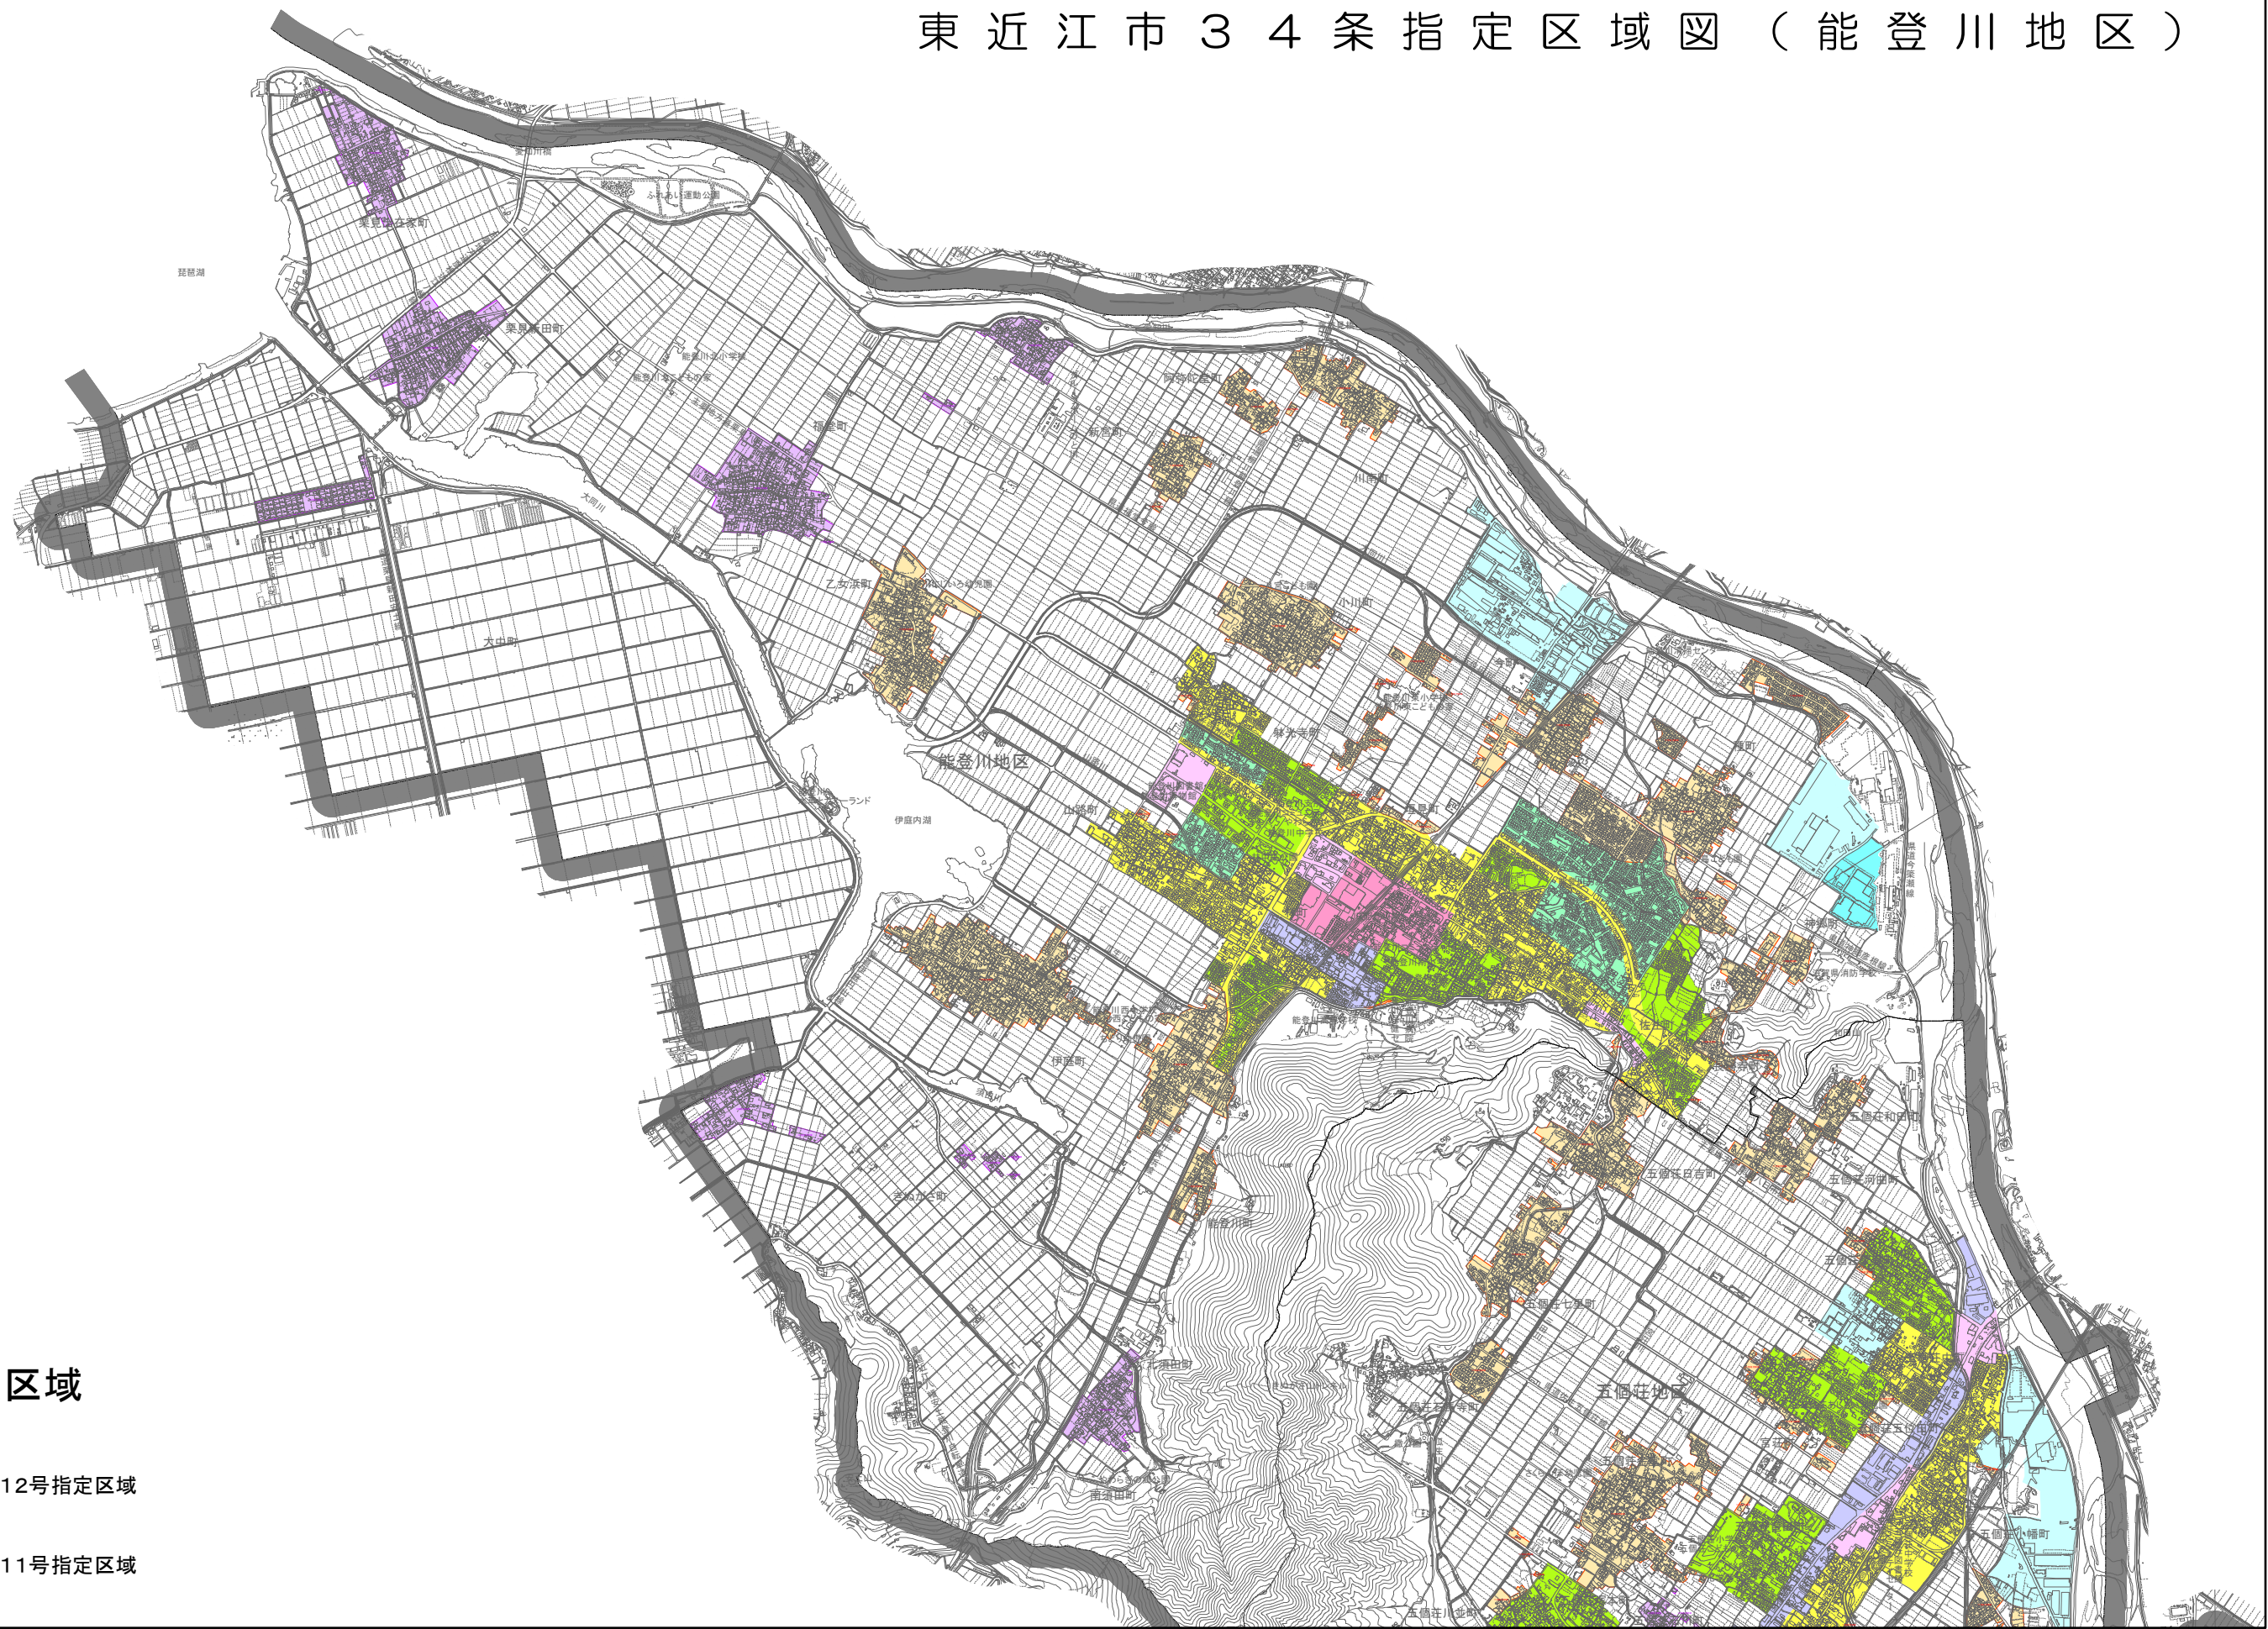

# 東近江市34条指定区域図（能登川地区）

## 34条指定区域

-  第12号指定区域
-  第11号指定区域

東近江市  
（株式会社 パスコ調製）

許可を受けることなく、二次的に利用することを禁止します。

1:30,000