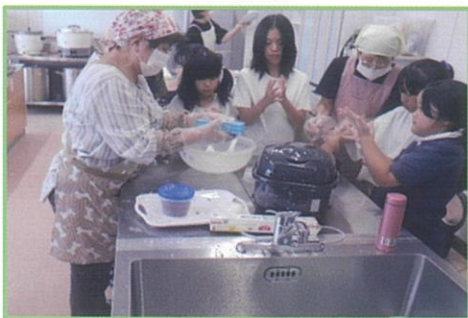

不要な大型金属類を回収します

主催：御園地区自治会連合会

後援：東近江市

自治会別に指定の収集場所に持ち込んでください。
持ち込み可否の判定は役員の指示に従ってください。

★日 時 **11月30日(土曜日)** 午前8時～午前9時

○持ち込みできるもの
○大型金属製品(石油ストーブ、ポンプ、ガスレンジ、コンロ、アンテナ、トタン、衣装缶、米缶、金網、鉄パイプ、湯沸かし器、アルミサッシ、発電機、大型鉄/アルミ/銅製品)
○バイク、自転車、ベビーカー、一輪車 ○農機具(草刈り機など)
○その他、金属部分が8割以上のもの(プラスチック部分が無いこと)

×持ち込みできないもの
●家電リサイクル法対象品(テレビ、洗濯機、冷蔵庫、冷凍庫、エアコン、衣類乾燥機) ●電気製品(ステレオ、扇風機、電子レンジ、掃除機、石油ファンヒーター、マッサージ機、電動ミシン、オーブン、ビデオ/CD/ブルーレイデッキ、炊飯器、ホットプレート、プリンターなどプラスチック製品が含まれているもの) ※パソコンおよび周辺機器を含む
●ガラス/ビン類/瓦/陶磁器類 ●木製品(家具、机、イス等) ●布/革製品(布団、ベッド、マットレス、チャイルドシート等) ●ガスボンベ ●タイヤ ●消火器 ●バッテリー
●プラスチック製品 ●乾電池 ●自動車部品 ●ゴム製品 ●電球 ●コンクリート製品
●危険物(灯油等燃料容器) ●農業用資材 ●その他、金属で無いもの
※石油ファンヒーターと電動ミシンも持ち込みできません。

大型金属類の回収場所等詳細は各自治会からの通知をご覧ください。

※ 地域一斉清掃(地域清掃、不法投棄ごみの収集)は、11月～12月の間に各自治会での個別開催となります。

みその おにぎり食堂 始めました♪

「みその おにぎり食堂」は、子どもや高齢者の居場所として毎月第3金曜日に開催します。

9月18日(金)には、おにぎりの旗を持って御園小学校へ迎えに行きました。会場のコミセンへ来てくれた子は約50名で大盛況♡

おにぎり作りに挑戦